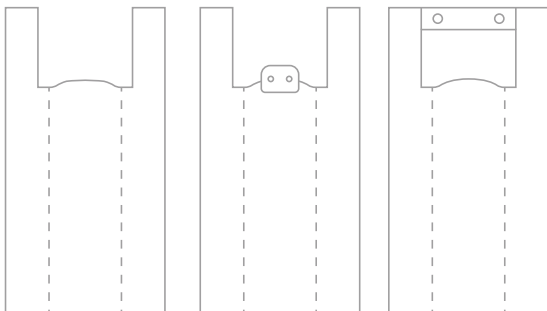

Bolsas camiseta

**El clásico que
nunca falla.**

Bolsas camiseta

Materiales

LDPE, HDPE, RECICLADO y BIOCOMPOSTABLE

Espesor

Min: 8 μ m - Max: 50 μ m

Formatos

Bolsa sin bloc

Bolsa con bloc

Bolsa con bar bloc

Medidas

Ancho total: Min: 25mm - Max: 100mm
Largo: Min: 300mm - Max: 1000mm

Impresion

1 Tinta (1 cara) - 8 Tintas (2 caras)

Certificaciones