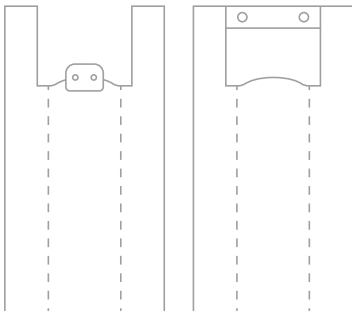

Bolsas sección camiseta con bloc

Bolsas sección camiseta con bloc

Materiales

LDPE, HDPE y BIOCOMPOSTABLE

Espesor

Min: 8µm - Máx: 50µm

Formatos

Bolsa con bloc

Bolsa con bar bloc

Medidas

Ancho total: Min: 25 - Máx: 100 mm
Largo: Min: 300mm - Máx: 1000mm

Impresión

1 Tinta (1 cara) - 8 Tintas (2 caras)

Certificaciones