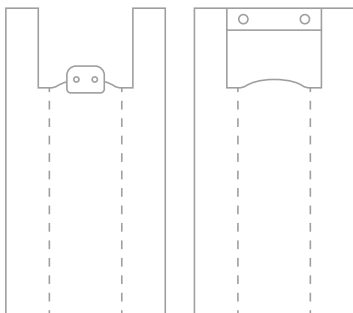

Bolsas sección camiseta con bloc

Bolsas sección camiseta con bloc

Material

LDPE, HDPE y BIOCOMPOSTABLE

Medidas

Ancho total: Min: 25 - Máx: 100 mm
Largo: Min: 300mm - Máx: 1000mm

Espesor

Min: 8µm - Máx: 50µm

Impresión

1 Tinta (1 cara) - 8 Tintas (2 caras)

Formatos

Bolsa con bloc

Bolsa con bar bloc

Certificaciones